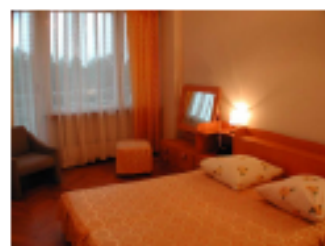

СПЕЦПРЕДЛОЖЕНИЕ!

НА УЛИЦЕ – ЗИМА,
В "ЯНТАРНОМ БЕРЕГЕ" – ВЕСНА!

ЦЕНЫ ТАЮТ!

ТОЛЬКО

ДО 29 ФЕВРАЛЯ

TWIN COMFORT

37 EUR/сутки за чел.

TWIN STANDART

32 EUR/сутки за чел.

ПОДАРИТЕ ЗДОРОВЬЕ СЕБЕ И БЛИЗКОМУ ЧЕЛОВЕКУ

и СЭКОНОМЬТЕ до **196 EUR***

+ **БЕСПЛАТНЫЙ ТРАНСФЕР**
ЮРМАЛА ЖДЕТ ВАС!

*Курс лечения не менее 14 дней, размещение в номере категории TWIN COMFORT